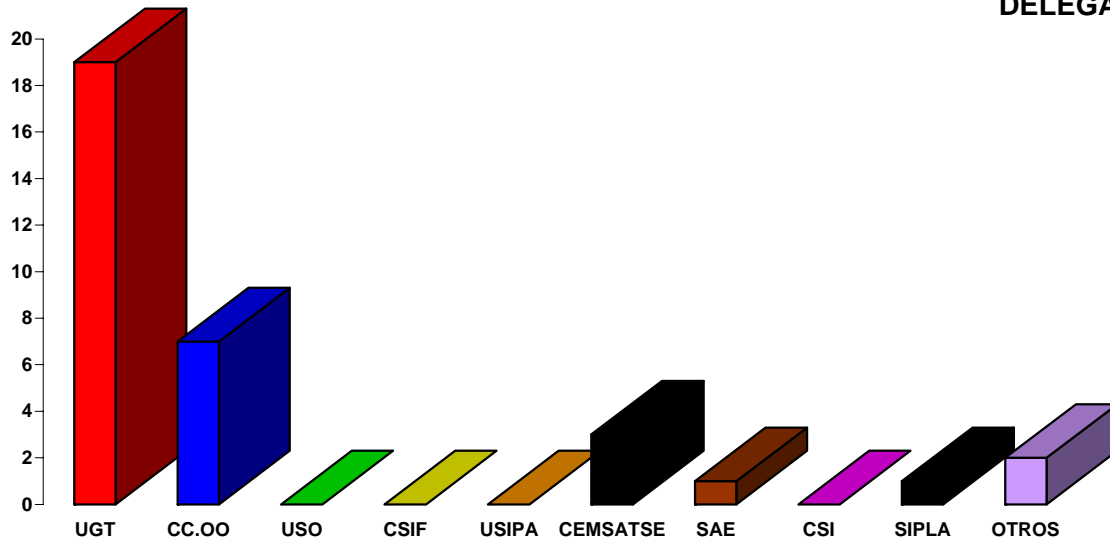

Resultados electorales

1 de enero de 2006

Comarca: **SurOccid**

30 de junio de 2008

SINDICATO	DELEGADOS		VOTANTES	
UGT	19	57,58%	329	52,06%
CC.OO	7	21,21%	144	22,78%
USO	0	0,00%	3	0,47%
CSIF	0	0,00%	0	0,00%
USIPA	0	0,00%	0	0,00%
CEMSATSE	3	9,09%	76	12,03%
SAE	1	3,03%	39	6,17%
CSI	0	0,00%	0	0,00%
SIPLA	1	3,03%	13	2,06%
OTROS	2	6,06%	28	4,43%
TOTAL	33	100,00%	632	100,00%

Procesos electorales realizados	9
Total de delegados elegidos	33
Total de electores	851
Total de votos emitidos	632
Participación	74,27%
Diferencia en delegados de UGT sobre CC.OO	12
Diferencia en % de delegados de UGT sobre CC.OO	36,36%
Diferencia en votos de UGT sobre CC.OO	185
Diferencia en % de votos de UGT sobre CC.OO	29,27%
Porcentaje de delegados UGT+CC.OO	78,79%
Porcentaje de votos UGT+CC.OO	74,84%

DELEGADOS