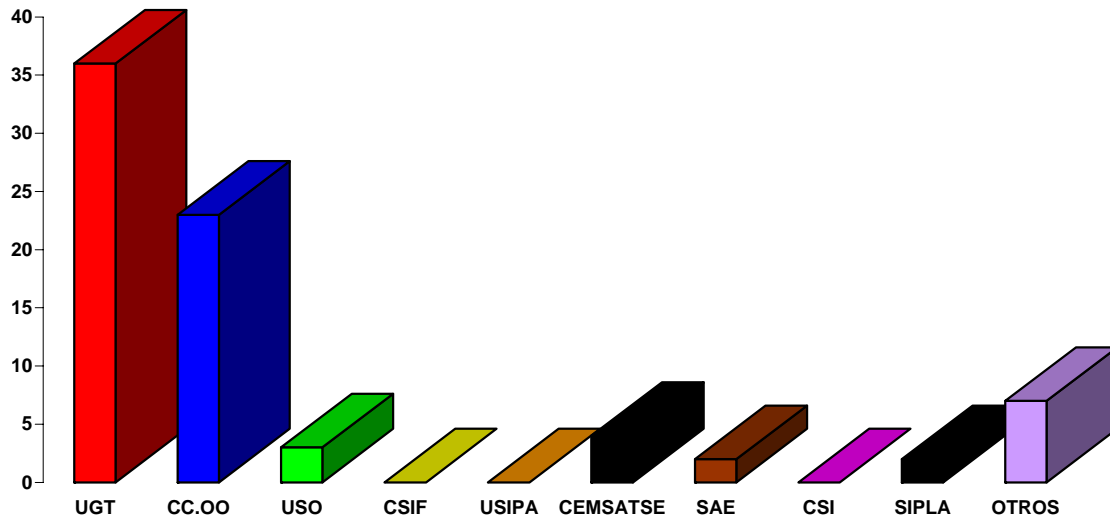

Resultados electorales

1 de enero de 2006

Comarca: **Oriente**

30 de junio de 2008

SINDICATO	DELEGADOS		VOTANTES	
UGT	36	46,75%	571	44,33%
CC.OO	23	29,87%	390	30,28%
USO	3	3,90%	64	4,97%
CSIF	0	0,00%	0	0,00%
USIPA	0	0,00%	0	0,00%
CEMSATSE	4	5,19%	60	4,66%
SAE	2	2,60%	53	4,11%
CSI	0	0,00%	0	0,00%
SIPLA	2	2,60%	24	1,86%
OTROS	7	9,09%	126	9,78%
TOTAL	77	100,00%	1.288	100,00%

Procesos electorales realizados	31
Total de delegados elegidos	77
Total de electores	1.254
Total de votos emitidos	1.288
Participación	102,71%
Diferencia en delegados de UGT sobre CC.OO	13
Diferencia en % de delegados de UGT sobre CC.OO	16,88%
Diferencia en votos de UGT sobre CC.OO	181
Diferencia en % de votos de UGT sobre CC.OO	14,05%
Porcentaje de delegados UGT+CC.OO	76,62%
Porcentaje de votos UGT+CC.OO	74,61%

DELEGADOS