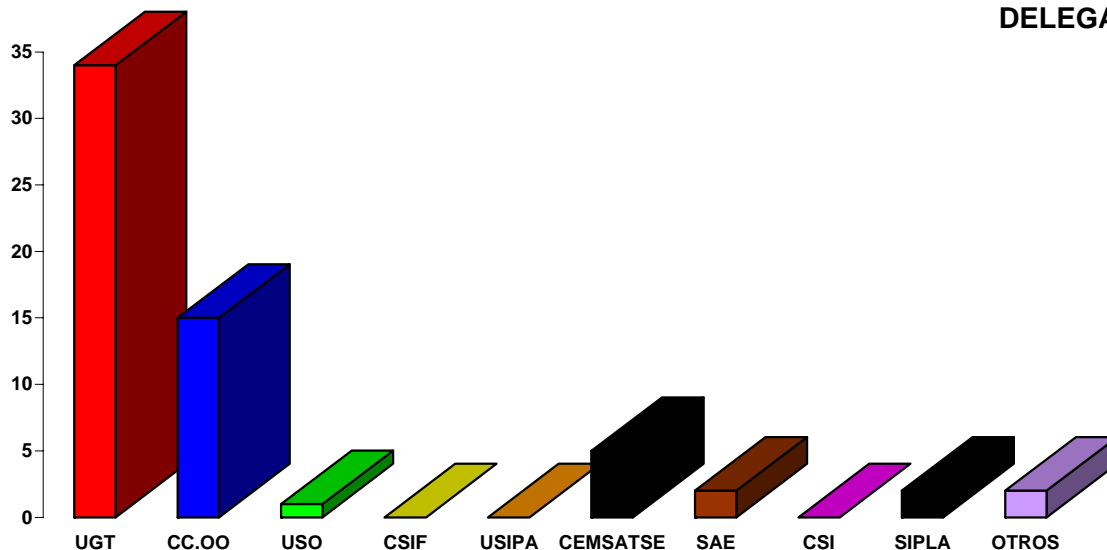

Resultados electorales

1 de enero de 2006

Comarca: **Occidente**

30 de junio de 2008

SINDICATO	DELEGADOS		VOTANTES	
UGT	34	55,74%	533	45,05%
CC.OO	15	24,59%	332	28,06%
USO	1	1,64%	4	0,34%
CSIF	0	0,00%	0	0,00%
USIPA	0	0,00%	0	0,00%
CEMSATSE	5	8,20%	146	12,34%
SAE	2	3,28%	46	3,89%
CSI	0	0,00%	0	0,00%
SIPLA	2	3,28%	71	6,00%
OTROS	2	3,28%	51	4,31%
TOTAL	61	100,00%	1.183	100,00%

Procesos electorales realizados	17
Total de delegados elegidos	61
Total de electores	1.270
Total de votos emitidos	1.183
Participación	93,15%
Diferencia en delegados de UGT sobre CC.OO	19
Diferencia en % de delegados de UGT sobre CC.OO	31,15%
Diferencia en votos de UGT sobre CC.OO	201
Diferencia en % de votos de UGT sobre CC.OO	16,99%
Porcentaje de delegados UGT+CC.OO	80,33%
Porcentaje de votos UGT+CC.OO	73,12%

DELEGADOS