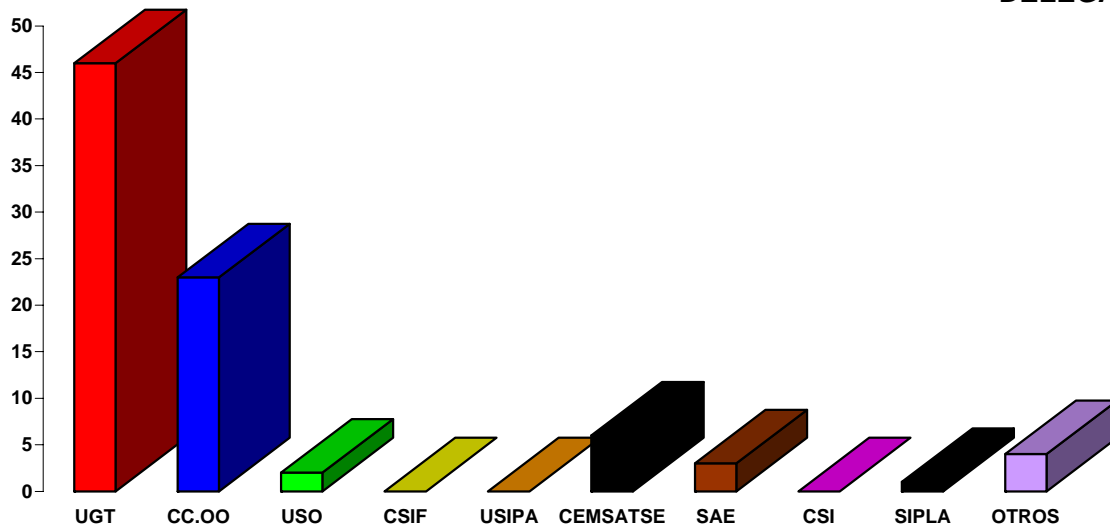

Resultados electorales

1 de enero de 2006

Comarca: **Nalón**

30 de junio de 2008

SINDICATO	DELEGADOS		VOTANTES	
UGT	46	54,12%	750	41,85%
CC.OO	23	27,06%	413	23,05%
USO	2	2,35%	63	3,52%
CSIF	0	0,00%	0	0,00%
USIPA	0	0,00%	23	1,28%
CEMSATSE	6	7,06%	247	13,78%
SAE	3	3,53%	145	8,09%
CSI	0	0,00%	0	0,00%
SIPLA	1	1,18%	19	1,06%
OTROS	4	4,71%	132	7,37%
TOTAL	85	100,00%	1.792	100,00%

Procesos electorales realizados	19
Total de delegados elegidos	85
Total de electores	2.305
Total de votos emitidos	1.792
Participación	77,74%
Diferencia en delegados de UGT sobre CC.OO	23
Diferencia en % de delegados de UGT sobre CC.OO	27,06%
Diferencia en votos de UGT sobre CC.OO	337
Diferencia en % de votos de UGT sobre CC.OO	18,81%
Porcentaje de delegados UGT+CC.OO	81,18%
Porcentaje de votos UGT+CC.OO	64,90%

DELEGADOS