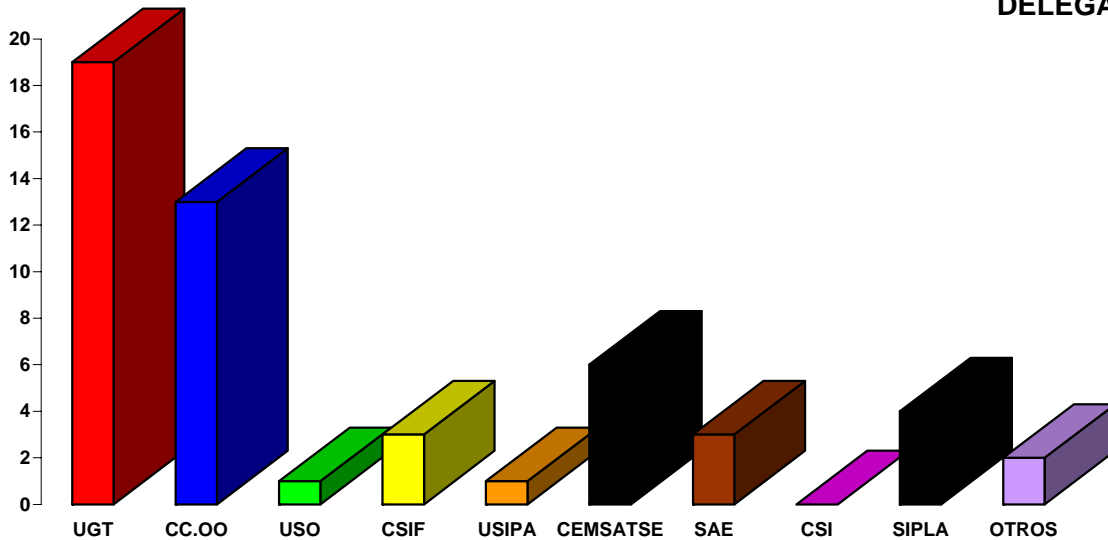

Resultados electorales

1 de enero de 2006

Comarca: **Caudal**

30 de junio de 2008

SINDICATO	DELEGADOS		VOTANTES	
UGT	19	36,54%	356	27,75%
CC.OO	13	25,00%	324	25,25%
USO	1	1,92%	19	1,48%
CSIF	3	5,77%	73	5,69%
USIPA	1	1,92%	19	1,48%
CEMSATSE	6	11,54%	232	18,08%
SAE	3	5,77%	111	8,65%
CSI	0	0,00%	0	0,00%
SIPLA	4	7,69%	67	5,22%
OTROS	2	3,85%	82	6,39%
TOTAL	52	100,00%	1.283	100,00%

Procesos electorales realizados	14
Total de delegados elegidos	52
Total de electores	1.566
Total de votos emitidos	1.283
Participación	81,93%
Diferencia en delegados de UGT sobre CC.OO	6
Diferencia en % de delegados de UGT sobre CC.OO	11,54%
Diferencia en votos de UGT sobre CC.OO	32
Diferencia en % de votos de UGT sobre CC.OO	2,49%
Porcentaje de delegados UGT+CC.OO	61,54%
Porcentaje de votos UGT+CC.OO	53,00%

DELEGADOS